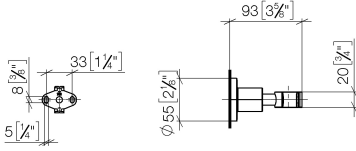

28 050 892

- Rosette Ø 55 mm

	Chrom	28 050 892-00
	Platin gebürstet	28 050 892-06
	Platin	28 050 892-08
	Dark Chrome	28 050 892-19
	Messing gebürstet (23kt Gold)	28 050 892-28
	Schwarz matt	28 050 892-33
	Bronze gebürstet	28 050 892-42
	Champagne gebürstet (22kt Gold)	28 050 892-46
	Champagne (22kt Gold)	28 050 892-47
	Chrom gebürstet	28 050 892-93
	Dark Platinum gebürstet	28 050 892-99

28 050 892

mm [inches]

28 050 892

Ersatzteile für die
anderen
Oberflächenvarianten
finden Sie hier: Platin
gebürstet

Ersatzteilstückliste

Nr.	Artikelnummer	Benennung	Verbaumenge	Lieferzeit
1	05 17 20 739 00 90	Befestigungssatz	1	2
2	09 23 10 026 90	Mutter	1	2
3	09 30 11 046 90	Scheibe	1	2
4	08 18 50 586 90	Schraube	1	2
5	08 17 89 505-00	Halter	1	10
6	04 31 11 113 00 90	Stift	1	2
7	08 17 20 624-00	Halter	1	10
8	90 18 40 035 00 90	Huelse	1	2
9	09 17 20 014-00	Halter	1	10