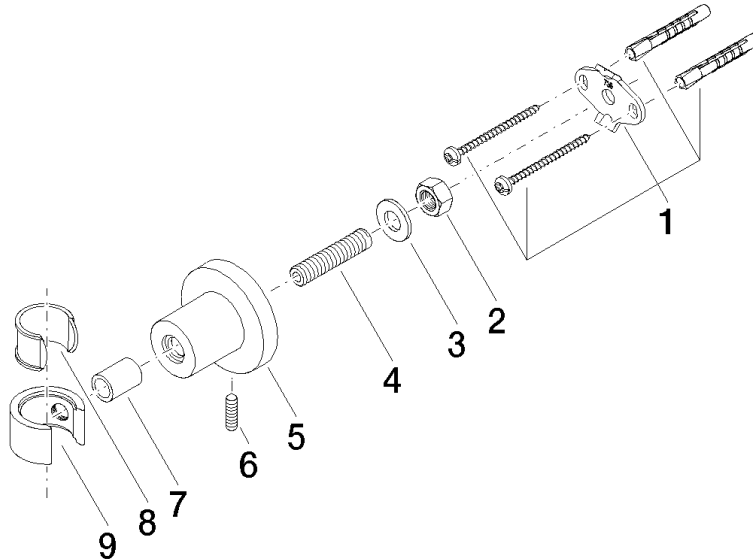

28 050 892

- Rosette Ø 55 mm

	Chrom	28 050 892-00
	Platin gebürstet	28 050 892-06
	Platin	28 050 892-08
	Dark Chrome	28 050 892-19
	Messing gebürstet (23kt Gold)	28 050 892-28
	Schwarz matt	28 050 892-33
	Bronze gebürstet	28 050 892-42
	Champagne gebürstet (22kt Gold)	28 050 892-46
	Champagne (22kt Gold)	28 050 892-47
	Chrom gebürstet	28 050 892-93
	Dark Platinum gebürstet	28 050 892-99

28 050 892

mm [inches]

28 050 892

Ersatzteile für die
anderen
Oberflächenvarianten
finden Sie hier: Platin
gebürstet

Ersatzteilstückliste

Nr.	Artikelnummer	Benennung	Verbaumenge	Lieferzeit
1	05 17 20 739 00 90	Befestigungssatz	1	2
2	09 23 10 026 90	Mutter	1	2
3	09 30 11 046 90	Scheibe	1	2
4	08 18 50 586 90	Schraube	1	2
5	08 17 89 505-00	Halter	1	10
6	04 31 11 113 00 90	Stift	1	2
7	08 17 20 624-00	Halter	1	10
8	90 18 40 035 00 90	Huelse	1	2
9	09 17 20 014-00	Halter	1	10