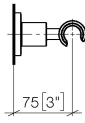

28 050 892

- Rosette Ø 55 mm

	Chrom	28 050 892-00
	Platin gebürstet	28 050 892-06
	Platin	28 050 892-08
	Dark Chrome	28 050 892-19
	Messing gebürstet (23kt Gold)	28 050 892-28
	Schwarz matt	28 050 892-33
	Bronze gebürstet	28 050 892-42
	Champagne gebürstet (22kt Gold)	28 050 892-46
	Champagne (22kt Gold)	28 050 892-47
	Chrom gebürstet	28 050 892-93
	Dark Platinum gebürstet	28 050 892-99

28 050 892

mm [inches]

28 050 892

Ersatzteile für die
anderen
Oberflächenvarianten
finden Sie hier: Platin
gebürstet

Ersatzteilstückliste

Nr.	Artikelnummer	Benennung	Verbaumenge	Lieferzeit
1	05 17 20 739 00 90	Befestigungssatz	1	2
2	09 23 10 026 90	Mutter	1	2
3	09 30 11 046 90	Scheibe	1	2
4	08 18 50 586 90	Schraube	1	2
5	08 17 89 505-00	Halter	1	10
6	04 31 11 113 00 90	Stift	1	2
7	08 17 20 624-00	Halter	1	10
8	90 18 40 035 00 90	Huelse	1	2
9	09 17 20 014-00	Halter	1	10